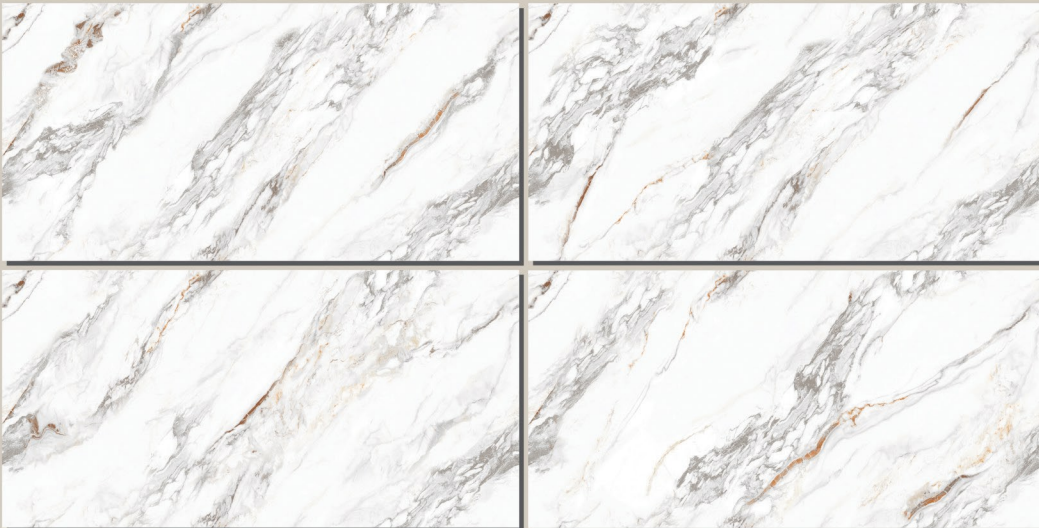

NATURAL CALACATTA