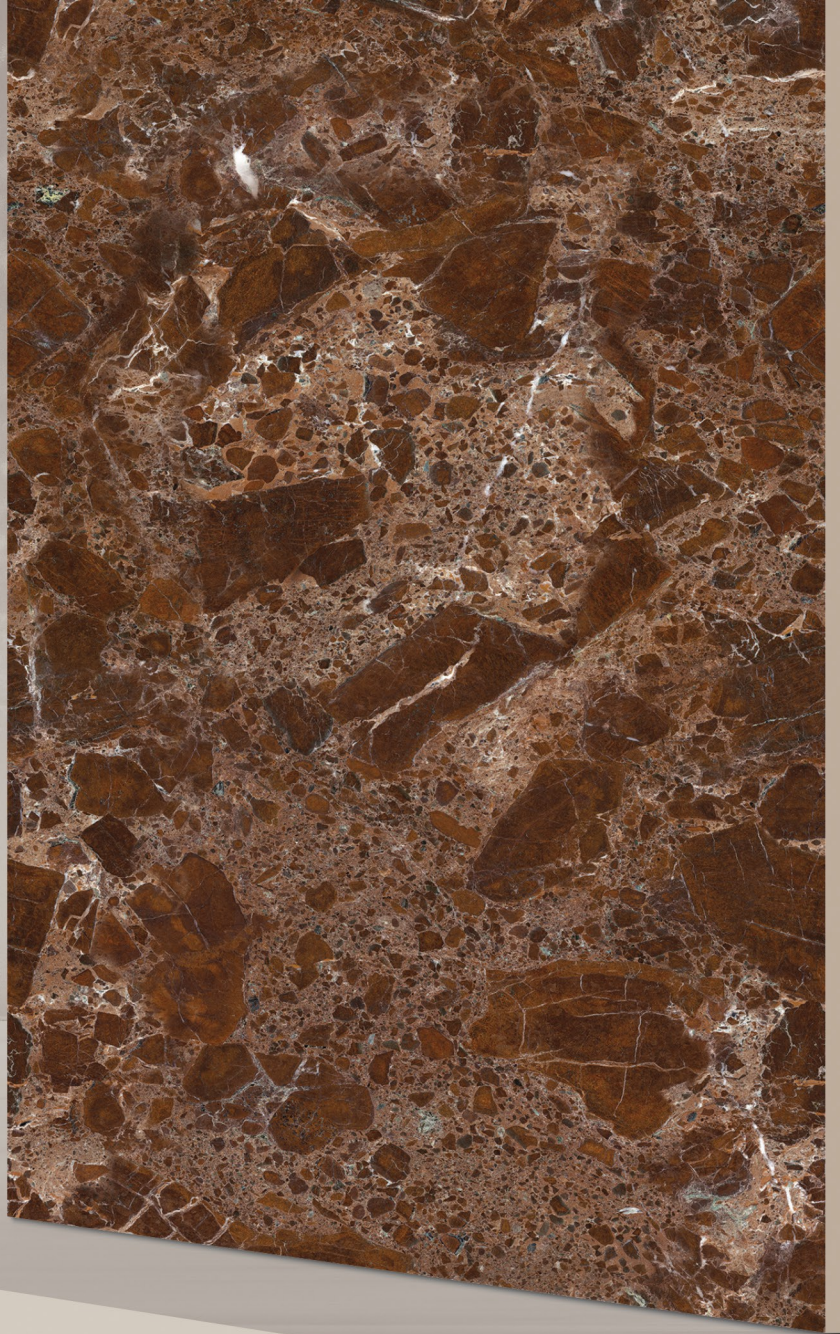

## MARRONE EMPERADOR

SIZE :  
**600x1200MM**

FINISH :  
**CARVING**

RANDOM :  
**04**