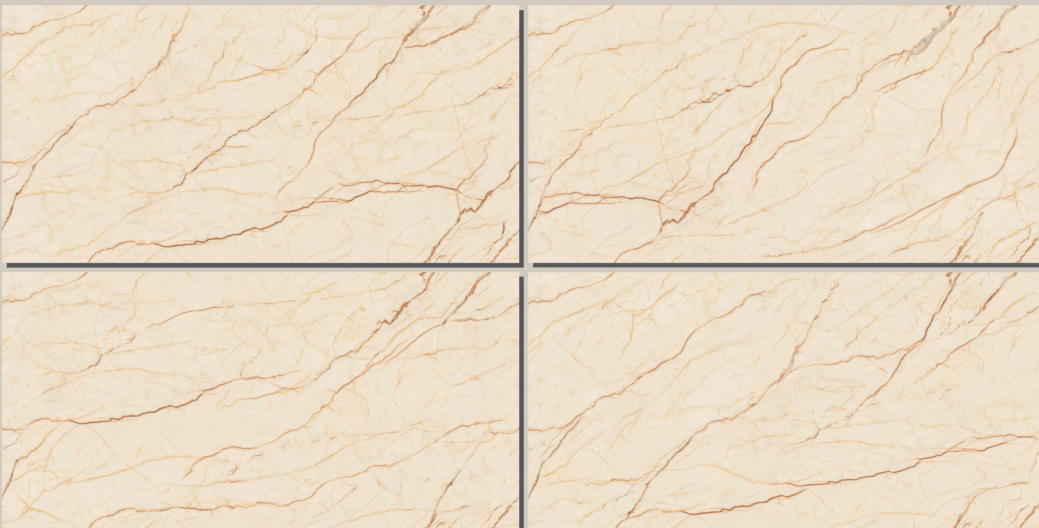

SPARKLE GOLD