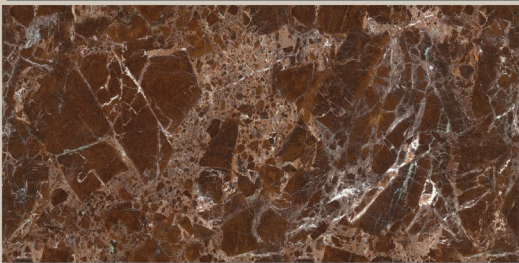

## MARRONE EMPERADOR

SIZE :  
**600x1200MM**

FINISH :  
**CARVING**

RANDOM :  
**04**