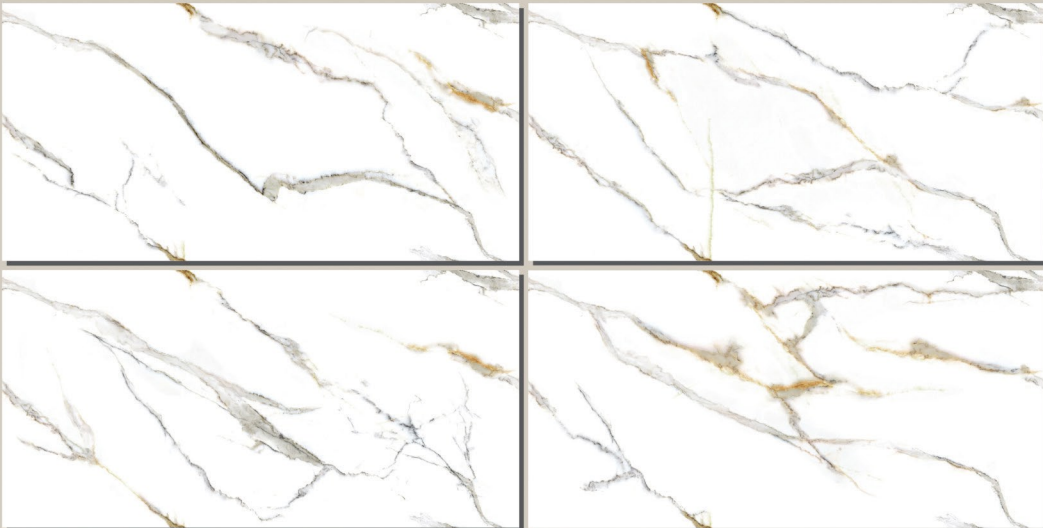

NOVACERA CALACATTA