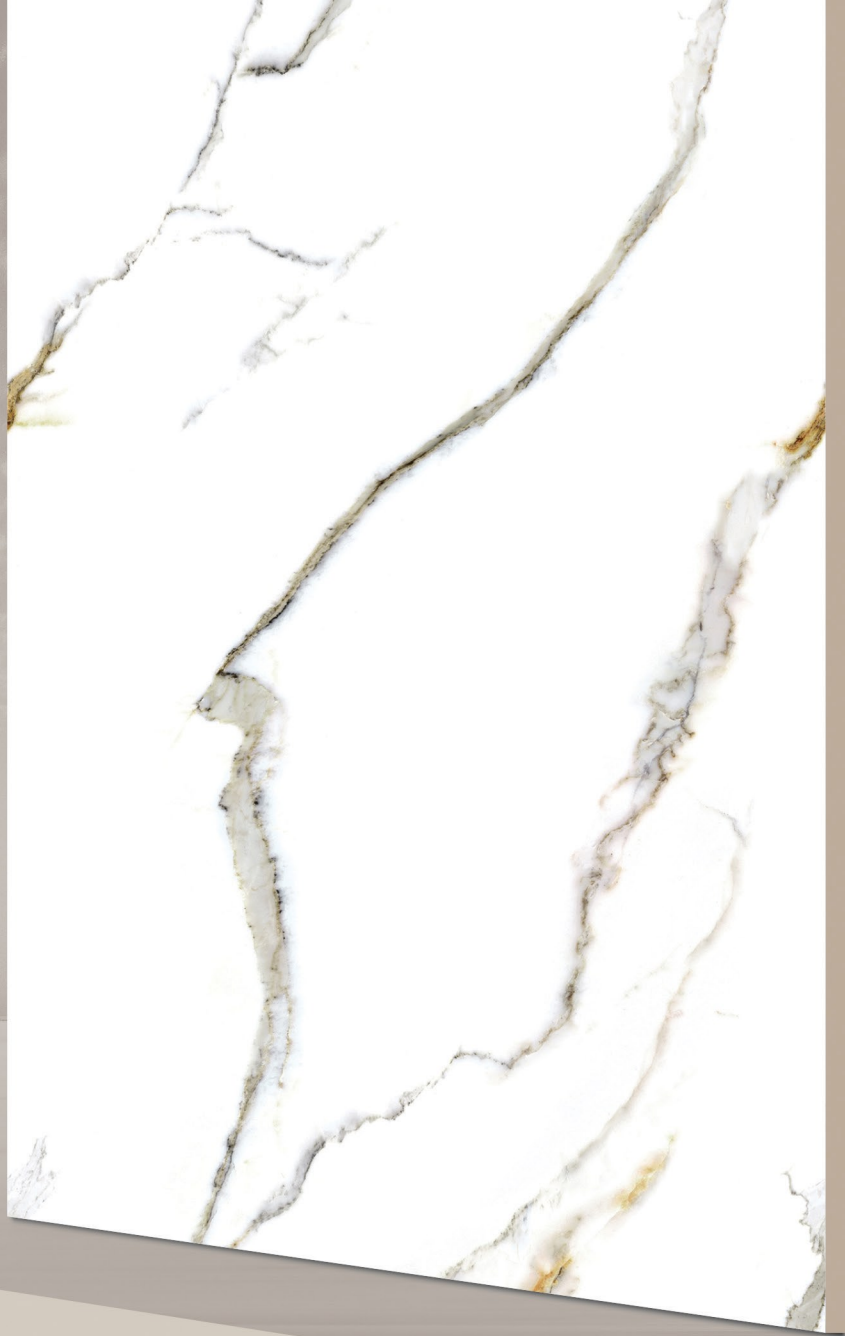

## **NATURAL CALACATTA**

**NATURAL  
CALACATTA**

SIZE :  
**600x1200MM**

FINISH :  
**CARVING**

RANDOM :  
**04**