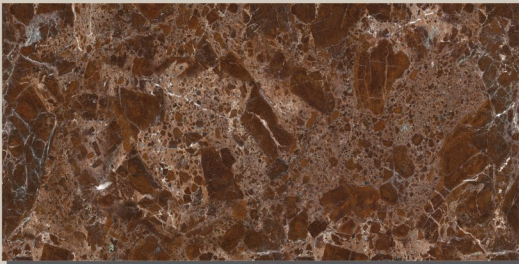

## MARRONE EMPERADOR

SIZE :  
**600x1200MM**

FINISH :  
**CARVING**

RANDOM :  
**04**