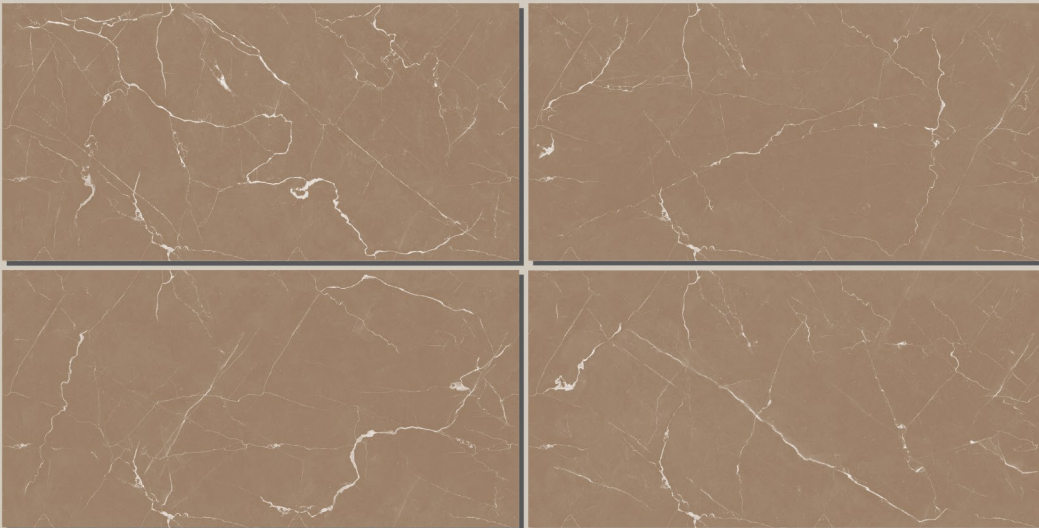

PULPIC BROWN