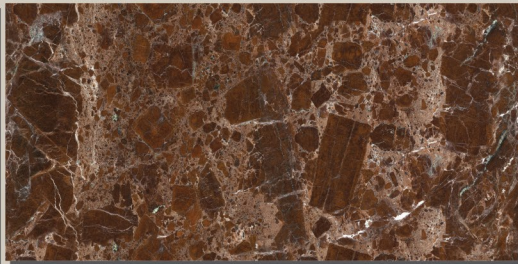

## MARRONE EMPERADOR

SIZE :  
**600x1200MM**

FINISH :  
**CARVING**

RANDOM :  
**04**