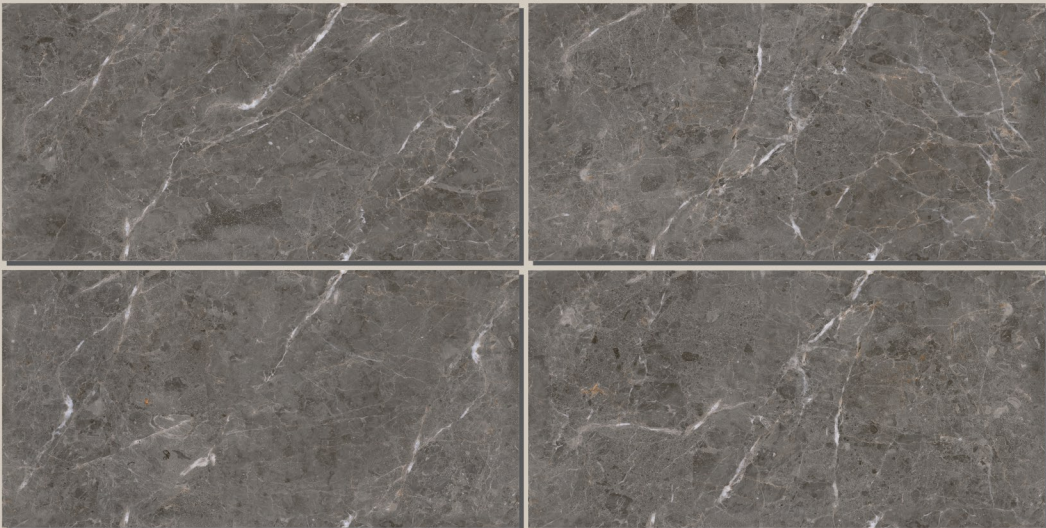

ELEGANT NATURAL